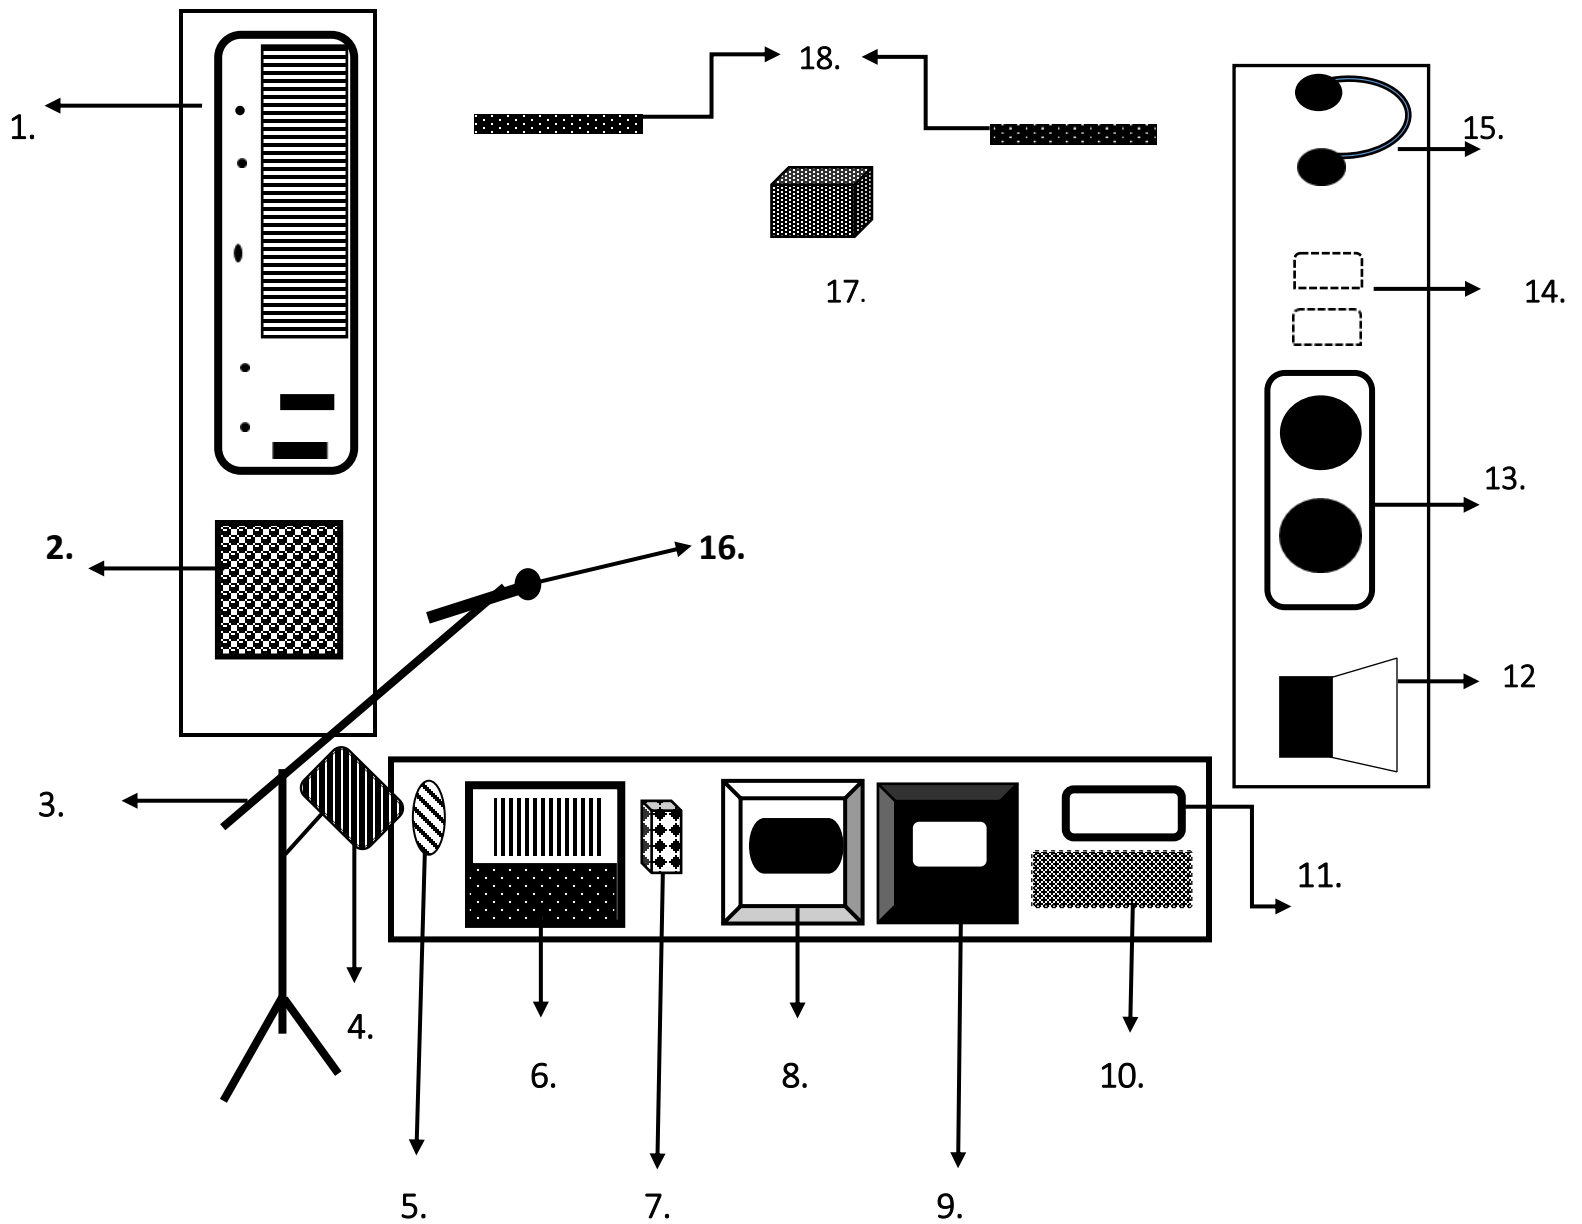

Prueba de Sonido: 2 Horas

REQUERIMIENTOS DE SONIDO

➤ F.O.H. (Provee el contratante)

- 2 cabinas activas biamplificadas de 2 vías con entradas PLUG Y XLR
- Consola de 12 canales para salida de sonido.
- Monitor y retorno altavoz de PA Activo de 2 Vías de Alta Definición.
- Controlador Consola Mixer con Luces USB DMX512
- Video Beam 7.000 lúmenes de Alta Definición, Pantallas 4x4

- Sintetizador ritmo analógico KORG MONOTRIBE con salida 6.3mm / 1/4" estéreo fono jack (no balanceado).
- Sintetizador KORG MINI KAOSS PAD 2 con salida estéreo mini jack
- Sintetizador analógico KORG MONOTRON DELAY con salida 1/8" jack estéreo.
- Caja de ritmos KORG VOLCA BEATS con salida 3.5mm estéreo mini jack.
- Armónica HONNER Blues Harp
- Pedal análogo Delay DONNER con salida 1/4" jack mono.
- Controlador Launchpad S con salida USB
- Controlador HERCULES 4MX con salida USB
- Mezcladora BEHRINGER XENYX1204 de 12 entradas USB con conexión USB con 4 compresores en canal de micrófono. 2 Salida (L/R) conector TS 1/4" y XLR-3
- Pedal de teclado SUSTAIN Pedal MGEAR con jack de 1/4".
- Micrófono SHURE sv 100 con salida XLR-1/4" (6.3 mm)
- 1 Stand largo de jirafa para micrófono
- 1 stand pequeño adaptable para iPad
- 3 stands en X
- Laptop MacBook Pro
- iPad + iPad Touch con salida 3.5mm estéreo mini jack.
- Regulador de voltaje FP-1000
- 2 Multitomas X4 120 V AC 15A con supresor de picos.

➤ LISTADO DE CANALES

- Canal 1 / Única Voz – líder / SHURE sv 100 / Stand largo de jirafa

➤ STAGE PLOT

- Escenario - Tarima de 6 metros cuadrados de espacio (mínimo)
Frente: 3 metros
Fondo: 1,80 metros
- Solista CUAN MUSIC SYSTEM
- Pantalla - telón de fondo de 4x4